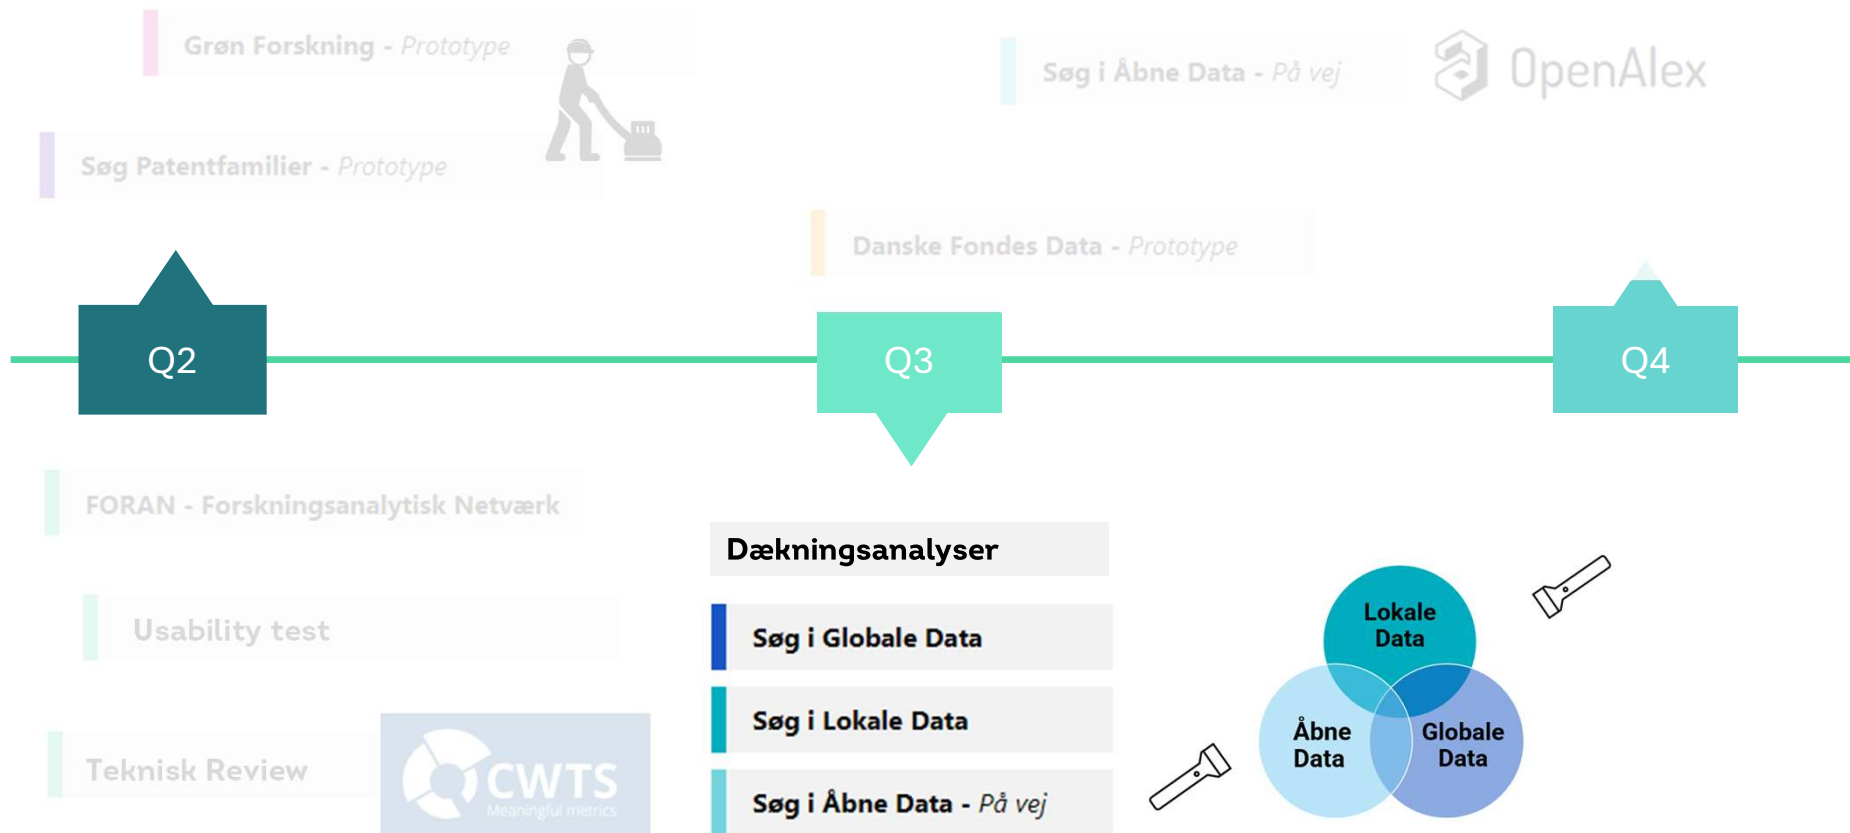

FORAN - Forskningsanalytisk Netværk

Usability test

Teknisk Review

Grøn Forskning - Prototype

Søg i Åbne Data - På vej

Søg Patentfamilier - Prototype

Danske Fondes Data - Prototype

Q2

Q3

Q4

FORAN - Forskningsanalytisk Netværk

Usability test

Teknisk Review

Dækningsanalyser

Søg i Globale Data

Søg i Lokale Data